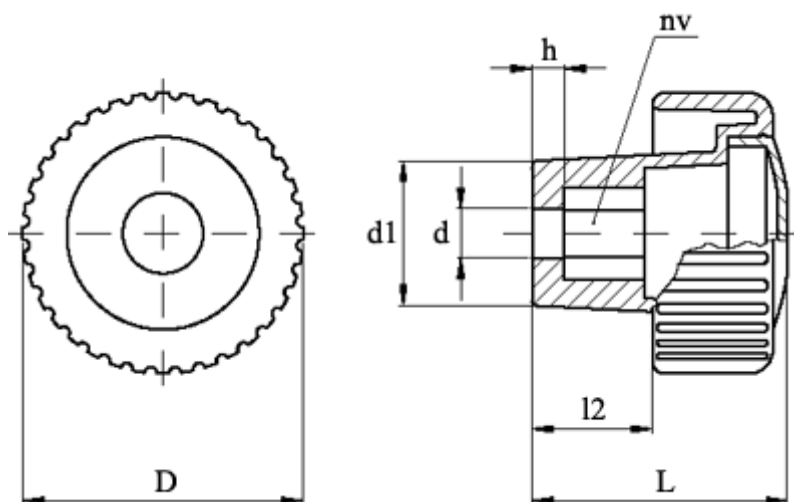

Varenummer: 23021387612
Beskrivelse: E+G Håndgreb med dækplade
MCT.50 EH-8 C2, Orange dækkappe

Mål

D = 50
d = 8
d1 = 23.0
h = 5
L = 40
l2 = 21
NV = 13